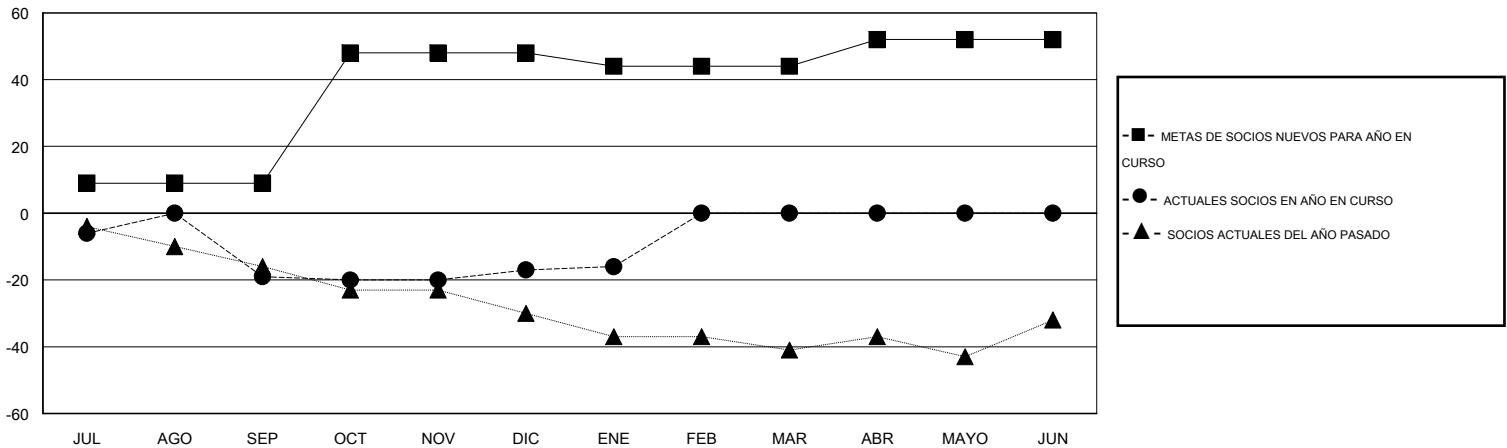

MONTHLY MEMBERSHIP PROGRESS REPORT

District O 4

Results as of: 1/31/2016

GMT: Pedro Marrello

UBICACIÓN ARGENTINA

GMT DE AE 3

Clubes					socios				
RESULTADOS DE 2015-2016					RESULTADOS DE 2015-2016				
TRIMESTRE	META DE CLUBES NUEVOS	NUEVOS CLUBES	CLUBES DADOS DE BAJA	GANANCIA/PÉRDIDA NETA	TRIMESTRE	META DE SOCIOS NUEVOS	SOCIOS FUNDADORES Y SOCIOS AÑADIDOS	SOCIOS DADOS DE BAJA	GANANCIA/PÉRDIDA NETA
JUL/AGO/SEP	0	0	0	0	JUL/AGO/SEP	9	13	32	-19
OCT/NOV/DIC	1	1	0	1	OCT/NOV/DIC	39	30	28	2
ENE/FEB/MAR	0	0	0	0	ENE/FEB/MAR	-4	4	3	1
ABR/MAYO/JUN	0	0	0	0	ABR/MAYO/JUN	8	0	0	0

METAS Y CIFRA ACUMULATIVA DE CLUBES NUEVOS

METAS Y CIFRA ACUMULATIVA DE SOCIOS

CLUBES DADOS DE BAJA: 0	13 CLUBS OF 50 AÑADIERON 1 O MÁS SOCIOS NUEVOS	<u>DISTRIBUCIÓN POR SEXO</u>
		MASCULINO 456 (57.29%)
		FEMENINO 340 (42.71%)
<u>SOCIOS DADOS DE BAJA</u>	CLIC AQUÍ PARA DATOS DE SALUD DE CLUB	SOCIOS EN UNIDAD FAMILIAR 145
FALLECIDOS 5		CABEZA DE FAMILIA 68
CLUB CANCELADO 0		NO ES CABEZA DE FAMILIA 77
OTRO 58		
TOTAL 63		