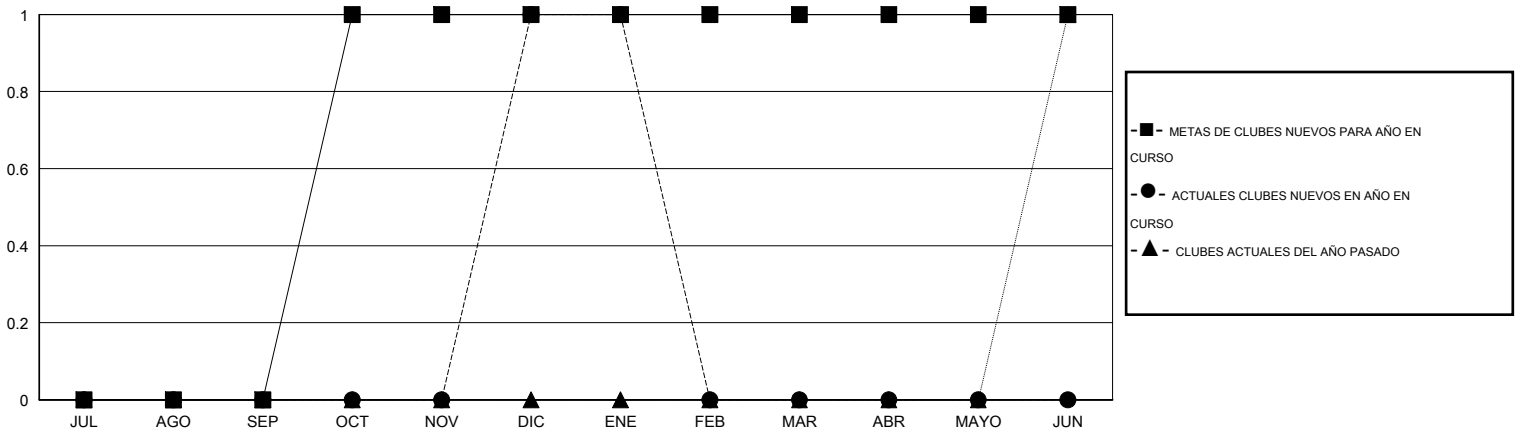

MONTHLY MEMBERSHIP PROGRESS REPORT

District O 4

Results as of: 1/31/2016

GMT: Pedro Marrello

UBICACIÓN ARGENTINA

GMT DE AE 3

Clubes					socios				
RESULTADOS DE 2015-2016					RESULTADOS DE 2015-2016				
TRIMESTRE	META DE CLUBES NUEVOS	NUEVOS CLUBES	CLUBES DADOS DE BAJA	GANANCIA/PÉRDIDA NETA	TRIMESTRE	META DE SOCIOS NUEVOS	SOCIOS FUNDADORES Y SOCIOS AÑADIDOS	SOCIOS DADOS DE BAJA	GANANCIA/PÉRDIDA NETA
JUL/AGO/SEP	0	0	0	0	JUL/AGO/SEP	9	13	32	-19
OCT/NOV/DIC	1	1	0	1	OCT/NOV/DIC	39	30	28	2
ENE/FEB/MAR	0	0	0	0	ENE/FEB/MAR	-4	4	3	1
ABR/MAYO/JUN	0	0	0	0	ABR/MAYO/JUN	8	0	0	0

METAS Y CIFRA ACUMULATIVA DE CLUBES NUEVOS

METAS Y CIFRA ACUMULATIVA DE SOCIOS

CLUBES DADOS DE BAJA: 0	13 CLUBS OF 50 AÑADIERON 1 O MÁS SOCIOS NUEVOS	<u>DISTRIBUCIÓN POR SEXO</u>
		MASCULINO 456 (57.29%)
		FEMENINO 340 (42.71%)
<u>SOCIOS DADOS DE BAJA</u>	CLIC AQUÍ PARA DATOS DE SALUD DE CLUB	SOCIOS EN UNIDAD FAMILIAR 145
FALLECIDOS 5		CABEZA DE FAMILIA 68
CLUB CANCELADO 0		NO ES CABEZA DE FAMILIA 77
OTRO 58		
TOTAL 63		